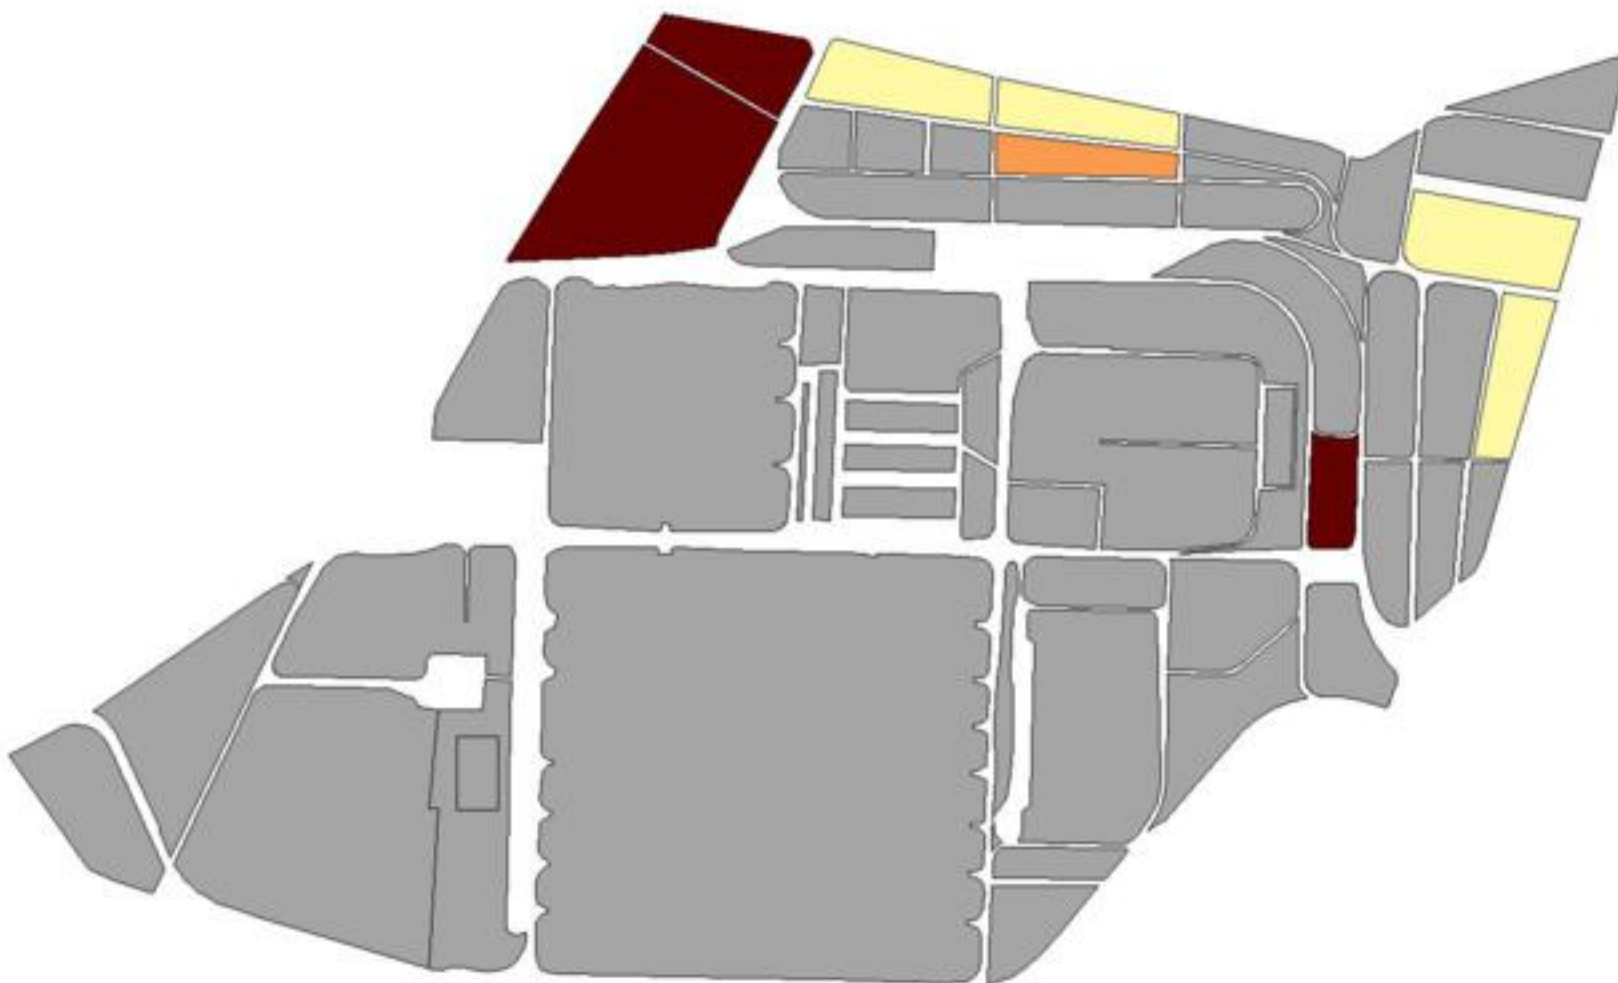

EVALUA DF
Consejo de Evaluación del
Desarrollo Social del
Distrito Federal

ÍNDICE DE DESARROLLO SOCIAL

Delegación: Iztapalapa
Colonia: Central de Abasto
Grado de desarrollo: Muy Bajo

Grado de Desarrollo Social

-  Muy bajo
-  Bajo
-  Medio
-  Alto
-  Sin dato

0 1 0 0.1 0.2 Kilómetros

Fuente: Elaboración propia con datos de Seduvi e INEGI